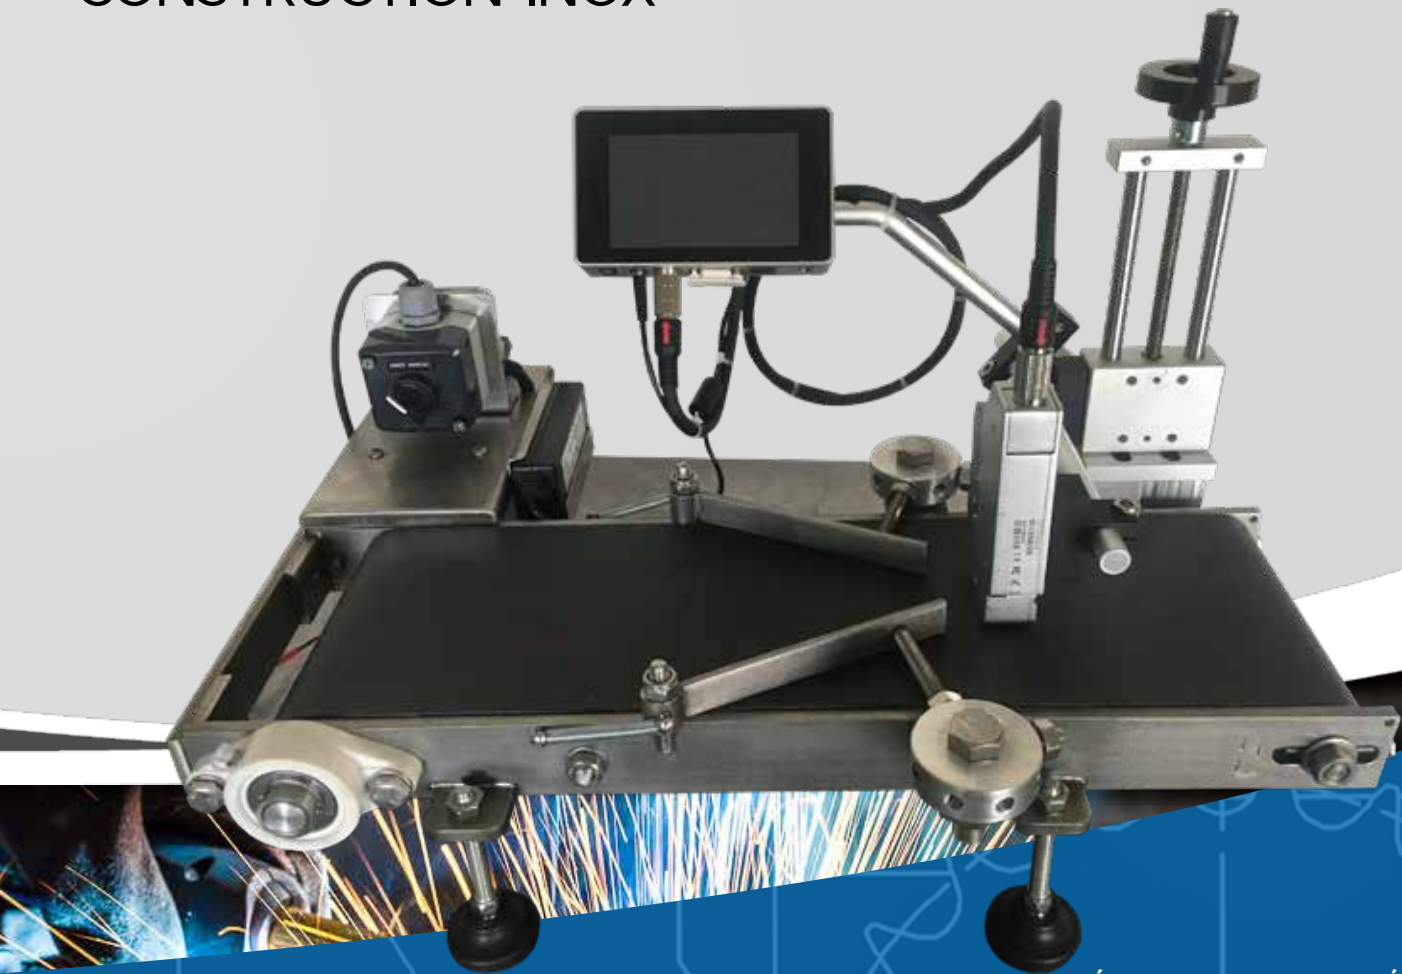

TAPIS DE MARQUAGE À JET D'ENCRE LONG. 600 SUR TABLE LONG. 800 SUR ROUE CONSTRUCTION INOX

MÉCANIQUE QUERCY PÉRIGORD
LES FARGES 24580 ROUFFIGNAC

05.53.45.94.75

06.80.16.11.25

mecaquercy@aol.com

TAPIS DE MARQUAGE JET D'ENCRE CONSTRUCTION INOX

MÉCANIQUE QUERCY PÉRIGORD
LES FARGES 24580 ROUFFIGNAC

PRÉRÉGLÉE
Brevet N° 860 23 55

DISPONIBLE EN 2 FORMATS
LONGUEUR 600 SUR TABLE
LONGUEUR 800 SUR ROUE

- Préréglage du centrage du couvercle Ø 55 à Ø 153
- Jet d'encre de marque Elink, 1 cartouche encre
- En option réglage linéaire de la tête d'impression
- Alimentation 220 volts Mono